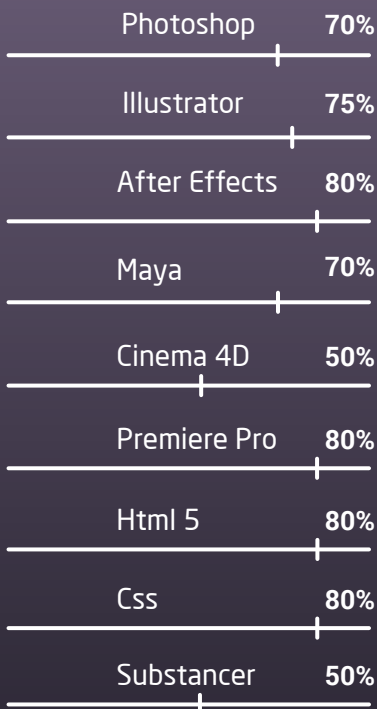

CONOCIMIENTOS